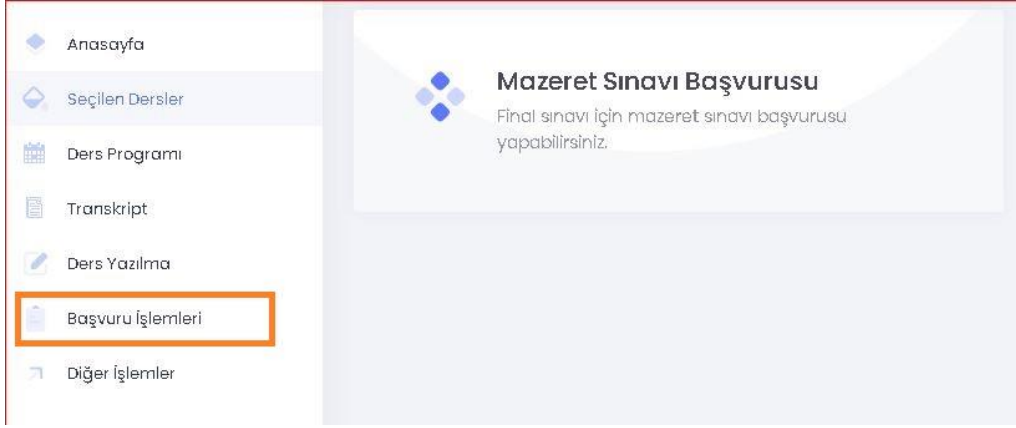

Değerli Öğrenciler

Final sınavına mazereti sebebiyle giremeyen öğrencilerimiz mazeret başvurularını Öğrenci Bilgi Sisteminden (<https://obs.sabis.sakarya.edu.tr/>) aşağıdaki adımları izleyerek yapabilirler. Mazeret sınavına başvuran öğrenciler aynı zamanda mazeretini ifade eden belgeleri ilgili eğitim birimlerine mail atmalıdır. Hastalık hali, yakınlarından birinin vefatı, tutukluluk ve hükümlülük hali, üniversite ve diğer resmi kurumlarca görevlendirilme hali, sınav çakışması durumu ile elektrik ve internet kesintisi gibi online sınava girmeye engel teşkil eden durumlar mazeret olarak değerlendirilir. Mazeretini belgelendirmeyen öğrencilerin başvurusu değerlendirilmez.

1. Öğrenci Bilgi Sisteminden Başvuru İşlemlerine tıklayınız.

2. İlgili ders için başvuruya tıklayınız.