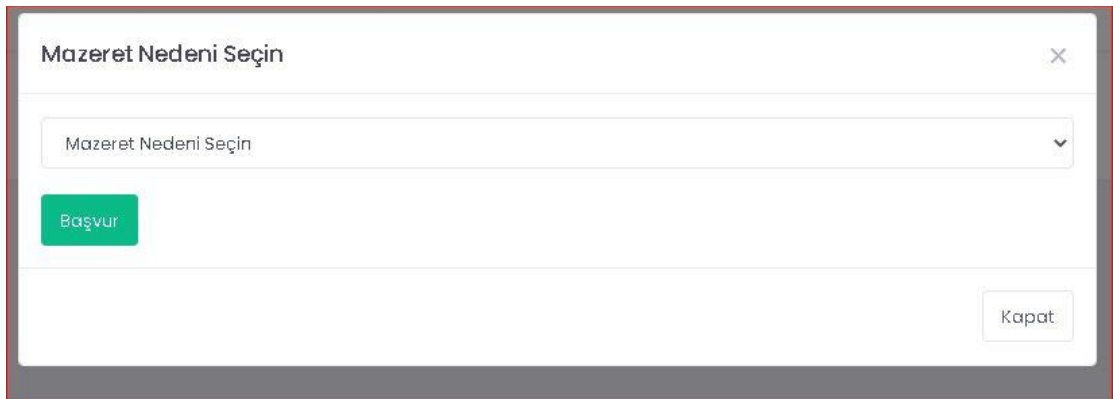

3. Mazeret nedeni seçiniz ve başvuruyu tamamlayınız.

Not: Final Harf Başarı Notunu yayınlanmadan mazeret başvurusu yapılamaz.